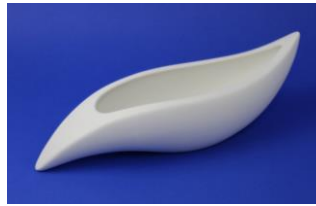

3/48 PILZSCHÜSSEL

3/48-1 31cm **17,40 €** 13,20 €

3/49 BLÜTENSCHÜSSEL

3/49-13 13cm **5,60 €** 3,30 €
3/49-28 28cm **12,00 €** 11,90 €
3/49-1 28cm mit Standfuß **19,60 €** 15,90 €

3/53 SCHÜSSEL MARGERITE

3/53-1 30cm **12,00 €** 11,90 €
3/53-2 30cm mit Standfuß **19,60 €** 15,90 €

3/54 SCHÜSSEL GLATT

3/54-1 14cm 3eckig **5,25 €** 3,30 €
3/54-2 15cm oval **5,25 €** 3,30 €

3/55 HALBSCHÜSSEL

Glasur-
Brand

3/55-1 25cm x 12cm **10,15 €** 4,30 €

3/59 WELLENSCHALE

Glasur-
Brand

3/59-1 30cm x 10cm **14,50 €** 13,20 €
3/59-2 50cm x 13cm **34,80 €** 18,90 €

3/56 SCHALE 4ECKIG

3/56-1 22cm x 8cm **4,20 €** 3,10 €

3/60 SCHALE OVAL

3/60-1 19cm x 12cm **8,15 €** 2,70 €

3/57 S-SCHÜSSEL

3/57-1 31cm x 7,5cm **11,60 €** 7,90 €

3/61 SCHÜSSEL OVAL

3/61-1 28cm x 18cm **9,40 €** 7,30 €