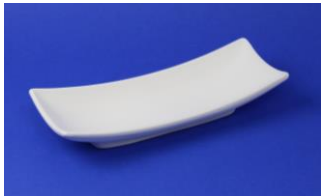

3/48 PILZSCHÜSSEL

3/48-1 31cm **17,40 €** 13,20 €

3/49 BLÜTENSCHÜSSEL

3/49-13 13cm **5,60 €** 3,30 €
3/49-28 28cm **12,00 €** 11,90 €
3/49-1 28cm mit Standfuß **19,60 €** 15,90 €

3/53 SCHÜSSEL MARGERITE

3/53-1 30cm **12,00 €** 11,90 €
3/53-2 30cm mit Standfuß **19,60 €** 15,90 €

3/54 SCHÜSSEL GLATT

3/54-1 14cm 3eckig **5,25 €** 3,30 €
3/54-2 15cm oval **5,25 €** 3,30 €

3/55 HALBSCHÜSSEL

Glasur-
Brand

3/55-1 25cm x 12cm **10,15 €** 4,30 €

3/59 WELLENSCHALE

Glasur-
Brand

3/59-1 30cm x 10cm **14,50 €** 13,20 €
3/59-2 50cm x 13cm **34,80 €** 18,90 €

3/56 SCHALE 4ECKIG

3/56-1 22cm x 8cm **4,20 €** 3,10 €

3/60 SCHALE OVAL

3/60-1 19cm x 12cm **8,15 €** 2,70 €

3/57 S-SCHÜSSEL

3/57-1 31cm x 7,5cm **11,60 €** 7,90 €

3/61 SCHÜSSEL OVAL

3/61-1 28cm x 18cm **9,40 €** 7,30 €