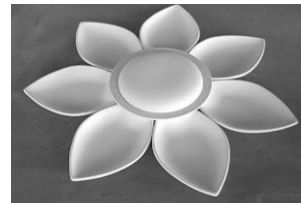

1/35 BUFFET MARGERITE GROSS

ohne Deckel

1/35-58	58cm 8 tlg.	47,60 €	30,50 €
1/35-22	22cm Schüssel	10,50 €	5,30 €
1/35-20	20x14cm Schale	5,30 €	3,60 €