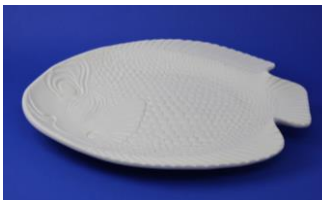

1/39 FISCHTELLER

1/39-1	24cm x 20cm	8,90 €	7,10 €
1/39-2	37cm x 30cm	16,45 €	15,90 €