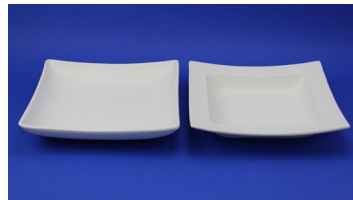

1/12 TELLER CHINA SUPPE

1/12-1	20cm Suppe ohne Rand	4,20 €	4,70 €
1/12-2	20cm Suppe mit Rand	7,35 €	4,70 €

Glaser-
Brand