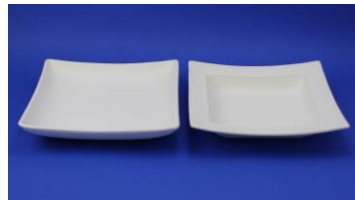

1/11 TELLER MIT FAHNE

1/11-20	20cm	6,85 €	5,10 €
1/11-25	25cm	8,30 €	6,40 €
1/11-30	30cm	11,05 €	8,20 €
1/11-1	20cm Suppe	6,90 €	5,30 €

1/12 TELLER CHINA

1/12-17	17cm	4,80 €	3,30 €
1/12-20	20cm	6,75 €	5,10 €
1/12-24	24cm	8,10 €	6,00 €
1/12-28	28cm	10,75 €	7,70 €
1/12-32	32cm	12,65 €	12,90 €

1/12 TELLER CHINA SUPPE

1/12-1	20cm Suppe ohne Rand	3,95 €	5,30 €
1/12-2	20cm Suppe mit Rand	7,10 €	5,30 €

1/13 TELLER 4eckig

1/13-15	15cm	4,25 €	2,50 €
1/13-22	22cm	5,25 €	6,00 €
1/13-26	26cm	6,10 €	6,50 €