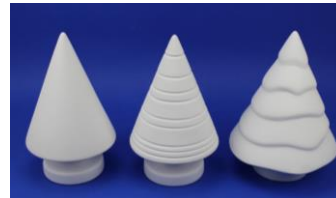

18/37 WEIHNACHTSBAUM KEGEL

18/37-1 10cm glatt	4,35 €	2,90 €
18/37-2 16cm glatt	6,40 €	6,30 €
18/37-3 22cm glatt	11,60 €	8,90 €
18/37-4 10cm Linien	4,95 €	2,90 €
18/37-5 16cm Linien	7,25 €	6,30 €
18/37-6 22cm Linien	13,05 €	8,90 €
18/37-7 20cm gewellt	18,85 €	9,90 €