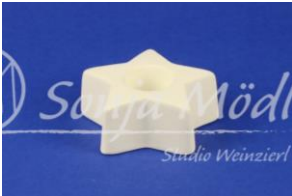

18/17 KERZENHALTER STERN

18/17-1 6cm **5,25 €** 1,90 €