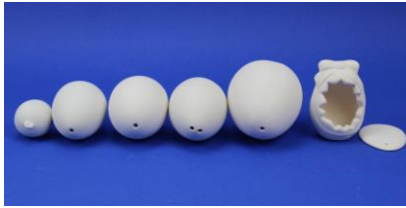

17/1 OSTEREI

| | | | |
|---------------|--------------------|---------------|--------|
| 17/1-1 | 5,5cm Mini Ei | 2,90 € | 1,90 € |
| 17/1-2 | 6cm leicht | 2,90 € | 2,10 € |
| 17/1-3 | 6,5cm | 2,90 € | 2,10 € |
| 17/1-4 | 7,5cm oben 2Löcher | 3,30 € | 2,30 € |
| 17/1-5 | 8cm | 4,10 € | 2,50 € |
| 17/1-6 | 7cm ausgeschnitt. | 3,20 € | 2,30 € |
| 17/1-7 | 4cm flach | 1,75 € | 1,70 € |