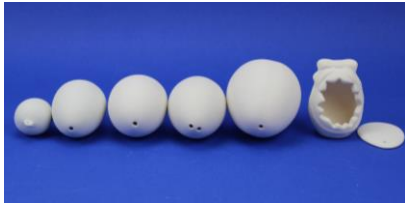

17/1 OSTEREI

17/1-1	5,5cm Mini Ei	2,90 €	1,90 €
17/1-2	6cm leicht	2,90 €	2,10 €
17/1-3	6,5cm	2,65 €	2,10 €
17/1-4	7,5cm oben 2Löcher	3,10 €	2,30 €
17/1-5	8cm	3,80 €	2,50 €
17/1-6	7cm ausgeschnitt.	2,90 €	2,30 €
17/1-7	4cm flach	1,60 €	1,70 €