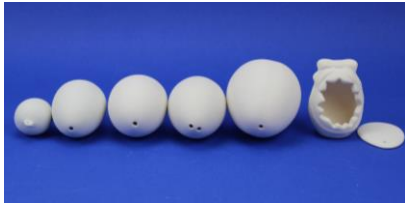

17/1 OSTEREI

17/1-1	5,5cm Mini Ei	2,70 €	1,40 €
17/1-2	6cm leicht	2,70 €	1,90 €
17/1-3	6,5cm	2,20 €	1,90 €
17/1-4	7,5cm oben 2Löcher	2,65 €	1,90 €
17/1-5	8cm	3,25 €	2,10 €
17/1-6	7cm ausgeschnitt.	2,45 €	1,90 €
17/1-7	4cm flach	1,35 €	1,20 €

17/2 STECKENEI

17/2-8	8cm	3,25 €	2,10 €
17/2-10	10cm	3,55 €	2,70 €
17/2-12	12cm	4,05 €	3,50 €
17/2-14	14cm	4,60 €	4,40 €
17/2-40	40cm	30,80 €	20,80 €

18/45 GLOCKE GLATT

18/45-5	5cm	1,90 €	1,90 €
18/45-7	7cm	2,50 €	2,10 €
18/45-10	10cm	4,65 €	2,30 €
18/45-12	12cm	5,55 €	4,30 €
18/45-18	18cm	10,15 €	6,50 €