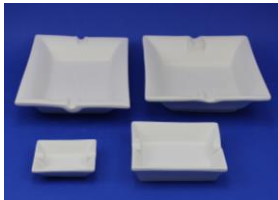

15/46 SCHNEIDBRETT RUND

15/46-20 20cm **7,35 €** 5,30 €

Glasuren-Brand

15/54 GARTENASCHER

15/54-1 14cm x 10cm oval **16,25 €** 7,90 €
15/54-2 14cm x 10cm 3eckig **16,25 €** 7,90 €

Glasuren-Brand

15/47 ASCHENBECHER