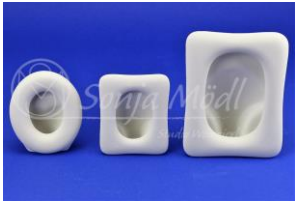

15/49 ASCHENBECHER UFO

15/49-18 18cm **2,85 €** 4,10 €

15/59 BILDERRAHMEN RUND

inkl. Glas

15/59-14 14cm **7,95 €** 4,80 €
15/59-17 17cm **13,05 €** 6,70 €

15/51 ASCHENBECHER RUND

15/51-13 13cm tief **4,15 €** 4,10 €
15/51-14 14cm Rille **6,40 €** 4,10 €

15/60 BILDERRAHMEN 8ECKIG

inkl. Glas

15/60-19 19cm x 16cm **12,90 €** 6,70 €
15/60-21 21cm x 16cm **17,40 €** 6,70 €

15/53 ASCHENBECHER

15/53-16 16cm **3,75 €** 4,10 €
15/53-20 20cm **4,70 €** 4,80 €

15/61 BILDERRAHMEN QUADRATISCH

inkl. Glas

15/61-19 19cm **17,40 €** 6,70 €

15/63 BILDERRAHMEN KLEIN

inkl. Glas

Glasur-
Brand

15/63-8 9cm x 8cm oval	5,25 €	3,10 €
15/63-9 9cm x 7cm	5,25 €	3,10 €
15/63-14 14cm x 11cm	10,15 €	4,80 €

15/73 LAMPENSCHIRM GLATT