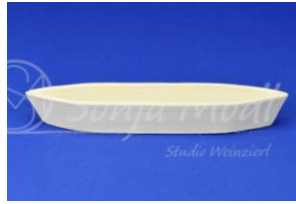

15/15 EIERBECHER

- | | | | |
|----------------|-------------|---------------|--------|
| 15/15-1 | 5,5cm, h5cm | 5,35 € | 2,50 € |
| 15/15-2 | 5,5cm, h8cm | 5,90 € | 2,50 € |
| 15/15-3 | 9cm glatt | 2,35 € | 2,10 € |
| 15/15-4 | 10cm Oma | 4,45 € | 2,50 € |

15/16 ZETTELBOX

Glaser-
Brand

- 15/16-1 16cm x 11cm **13,05 €** 6,10 €
- 15/16-2 16cm x 11cm ausgesch. **17,40 €** 7,10 €

15/25 OLIVENSCHIFFERL

Glaser-
Brand

- 15/25-22 22cm x 4cm **6,30 €** 3,10 €
- 15/25-41 41cm x 4,5cm **8,60 €** 4,70 €