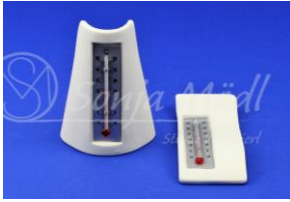

15/2 THERMOMETER

Glaser-
Brand

- | | | | |
|---------------|------------------|---------------|--------|
| 15/2-1 | 12cm zum stellen | 6,70 € | 2,50 € |
| 15/2-2 | 12cm zum hängen | 6,45 € | 2,50 € |

15/3 KÜCHENROLLENHALTER