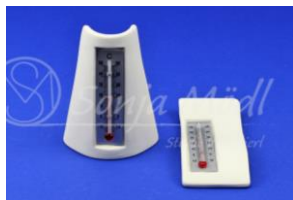

15/2 THERMOMETER

Glasur-
Brand

15/2-1	12cm zum stellen	6,70 €	2,50 €
15/2-2	12cm zum hängen	6,45 €	2,50 €

15/9 SALZ/ PFEFFER 3TLG.

Glasur-
Brand

15/9-1	konisch	10,15 €	5,30 €
15/9-2	4eckig	10,15 €	5,30 €

15/3 KÜCHENROLLENHALTER