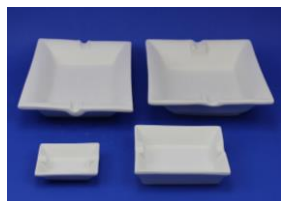

Glasur-
Brand

15/46 SCHNEIDBRETT RUND

15/46-20 20cm	7,35 €	5,30 €
---------------	---------------	--------

15/54 GARTENASCHER

15/54-1 14cm x 10cm oval	14,80 €	7,90 €
15/54-2 14cm x 10cm 3eckig	14,80 €	7,90 €
15/54-12 12cm rund	8,60 €	7,90 €

15/47 ASCHENBECHER

15/47-8 8cm x 6cm	3,55 €	2,30 €
15/47-12 12cm x 9cm	3,70 €	2,80 €
15/47-18 18cm x 18cm	5,45 €	4,10 €
15/47-20 20cm x 16cm	7,50 €	4,80 €

15/58 BILDERRAHMEN RECHTECKIG

inkl. Glas

15/58-19 19cm x 16cm	12,75 €	6,70 €
15/58-25 25cm x 20cm	19,40 €	8,70 €