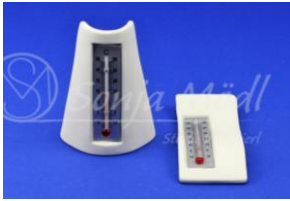

15/2 THERMOMETER

- 15/2-1 12cm zum stellen **6,70 €** 2,20 €
- 15/2-2 12cm zum hängen **6,45 €** 2,20 €

15/3 KÜCHENROLLENHALTER

- 15/3-1 18cm **13,40 €** 3,70 €

15/4 SERVIETTENSTÄNDER MODERN

- 15/4-1 10cm **7,95 €** 2,50 €