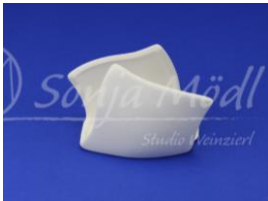

15/2 THERMOMETER

- 15/2-1 12cm zum stellen **6,70 €** 2,20 €
- 15/2-2 12cm zum hängen **6,45 €** 2,20 €

15/3 KÜCHENROLLENHALTER

- 15/3-1 18cm **13,40 €** 3,70 €

15/4 SERVIETTENSTÄNDER MODERN

- 15/4-1 10cm **7,95 €** 2,50 €