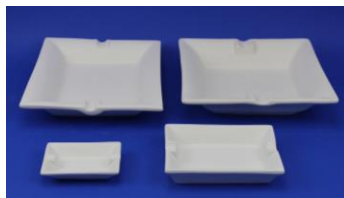

15/40 LÖFFELABLAGE GLATT

15/40-27 27cm glatt **5,80 €** 3,50 €
15/40-26 26cm Löffel **5,80 €** 3,50 €

15/41 LÖFFELABLAGE MIT PILZEN

15/41-22 22cm 7,25 € 3,50 €

15/42 LÖFFELABLAGE GESCHWUNGEN

15/42-1 24cm glatt 5,80 € 3,50 €
15/42-2 24cm Artischocke 5,80 € 3,50 €

15/44 LÖFFELABLAGE KORDEL

15/44-1 22cm 5,80 € 3,50 €

15/45 SCHNEIDBRETT ECKIG

15/45-34 34cm x 17cm 7,60 € 4,30 €
15/45-43 43cm x 20cm 14,80 € 9,50 €

15/46 SCHNEIDBRETT RUND

15/46-20 20cm 6,75 € 5,20 €

15/47 ASCHENBECHER

15/47-8 8cm x 6cm 3,30 € 2,00 €
15/47-12 12cm x 9cm 3,40 € 2,30 €
15/47-18 18cm x 18cm 4,85 € 3,50 €
15/47-20 20cm x 16cm 6,90 € 4,50 €

15/49 ASCHENBECHER UFO

15/49-18 18cm 2,60 € 2,60 €

15/51 ASCHENBECHER RUND