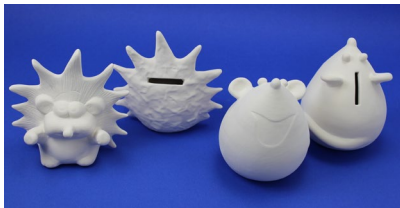

14/35 SPARKASSE

14/35-1 13cm Igel 10,15 € 5,10 €

14/35-2 13cm Maus 10,15 € 5,10 €

14/36 SPARKASSE INDISCHER ELEFANT

14/35-1 13cm 8,80 € 5,10 €