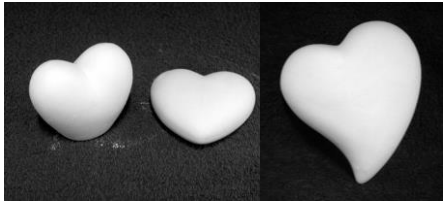

14/9-27 27cm 23,25 € 8,90 €

**14/4 KORB MIT SONNENBLUMEN**

14/4-1 20cm x 17cm 21,35 € 7,80 €

**14/10 ELFE KLEIN**

14/10-2 5cm sitzend 2,20 € 2,00 €  
14/10-3 5cm Schneidersitz 2,20 € 2,00 €

**14/5 SCHWAMMERL**

14/5-18 18cm 7,85 € 7,70 €

**14/11 CLOWN**

14/11-1 16cm x 16cm sitzend 12,45 € 7,10 €  
14/11-2 16cm x 12cm liegend 12,45 € 7,10 €

**14/6 ELFE MIT BLUMENHAAR**

14/6-20 20cm 23,25 € 7,70 €

**14/13 SCHNECKENHAUS**

14/13-1 31cm x 21cm 28,65 € 12,60 €

**14/15 HERZ**

14/15-1	7cm x 6cm für Stab	<b>2,70 €</b>	2,10 €
14/15-2	8cm x 8cm zum hängen	<b>2,70 €</b>	2,10 €
14/15-3	10cm zum legen	<b>2,70 €</b>	2,50 €
14/15-4	12cm zum legen	<b>3,80 €</b>	3,00 €