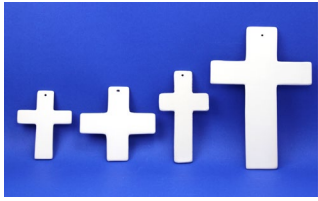

13/7 KREUZ

13/7-12	12cm x 9cm	5,20 €	2,50 €
13/7-13	13cm x 13cm	6,90 €	2,70 €
13/7-15	15cm x 8cm	5,80 €	2,70 €
13/7-24	24cm x 16cm	11,30 €	6,10 €

Glasur-
Brand

13/14 WEIHWASSERKESSEL

13/14-18	18cm x 8cm	10,15 €	5,90 €
13/14-22	22cm x 10cm	11,60 €	5,90 €