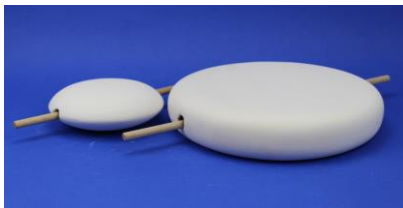

11/8-9	9cm	7,25 €	3,10 €
11/8-12	12cm	10,15 €	3,30 €

11/10 RING FÜR SPIES

11/10-16	16cm	7,55 €	3,10 €
11/10-19	19cm	9,90 €	3,50 €
11/10-24	24cm	11,35 €	4,10 €

11/11 SPIESPLATTEN

11/11-1	9cm rund	3,20 €	2,30 €
11/11-2	15cm rund	5,40 €	2,60 €
11/11-3	9cm 6eckig	3,20 €	2,30 €
11/11-4	12cm 6eckig	5,40 €	2,60 €
11/11-5	10cm 3eckig	3,20 €	2,30 €
11/11-6	13cm 3eckig	5,40 €	2,60 €

11/12 LINSE FÜR SPIES

11/12-12	12cm	6,70 €	3,10 €
11/12-21	21cm	13,35 €	6,10 €

11/13 WÜRFEL FÜR SPIES

Glasur-
Brand

Glasur-
Brand

11/13-19	19cm	21,20 €	8,10 €
----------	------	----------------	--------

11/14 BOGEN FÜR SPIES