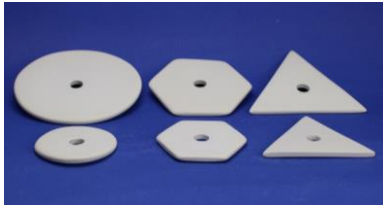

11/7 ROSENSPITZ MINI

11/7-1	5,5cm	2,90 €	2,30 €
11/7-2	7cm	2,90 €	2,30 €

11/4 ROSENKUGEL AUSGESCHNITTEN

11/4-1	15cm	12,80 €	7,20 €
11/4-2	15cm	12,80 €	7,20 €
11/4-3	19cm	16,85 €	8,90 €

11/8 ROSENSP. MINI AUSGESCHNITTEN

11/8-9	9cm	7,25 €	3,10 €
11/8-12	12cm	10,15 €	3,30 €

11/10 RING FÜR SPIES

11/10-16	16cm	7,55 €	3,10 €
11/10-19	19cm	9,90 €	3,50 €
11/10-24	24cm	11,35 €	4,10 €

11/11 SPIESPLATTEN

11/11-1	9cm rund	3,20 €	2,30 €
11/11-2	15cm rund	5,40 €	2,60 €
11/11-3	9cm 6eckig	3,20 €	2,30 €
11/11-4	12cm 6eckig	5,40 €	2,60 €
11/11-5	10cm 3eckig	3,20 €	2,30 €
11/11-6	13cm 3eckig	5,40 €	2,60 €