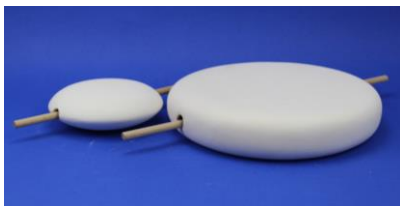

11/10 RING FÜR SPIES

11/10-16	16cm	7,00 €	3,10 €
11/10-19	19cm	9,00 €	3,50 €
11/10-24	24cm	10,15 €	4,10 €

11/11 SPIESPLATTEN

11/11-1	9cm rund	3,20 €	2,10 €
11/11-2	15cm rund	5,40 €	2,40 €
11/11-3	9cm 6eckig	3,20 €	2,10 €
11/11-4	12cm 6eckig	5,40 €	2,40 €
11/11-5	10cm 3eckig	3,20 €	2,10 €
11/11-6	13cm 3eckig	5,40 €	2,40 €

11/12 LINSE FÜR SPIES

11/12-12	12cm	6,10 €	3,10 €
11/12-21	21cm	12,20 €	6,10 €

11/13 WÜRFEL FÜR SPIES

Glasur-
Brand

Glasur-
Brand

11/13-19	19cm	15,95 €	8,10 €
----------	------	---------	--------

11/14 BOGEN FÜR SPIES