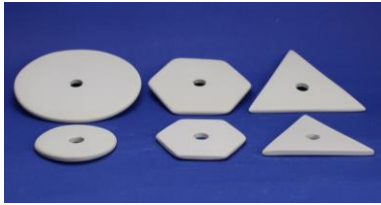

11/7 ROSENSPITZ MINI

11/7-1	5,5cm	2,70 €	2,30 €
11/7-2	7cm	2,70 €	2,30 €

11/8 ROSENSP. MINI AUSGESCHNITTEN

11/8-9	9cm	7,25 €	3,10 €
11/8-12	12cm	10,15 €	3,30 €

11/4 ROSENKUGEL AUSGESCHNITTEN

11/4-1	15cm	11,60 €	7,20 €
11/4-2	15cm	11,60 €	7,20 €
11/4-3	19cm	15,40 €	8,90 €

11/10 RING FÜR SPIES

11/10-16	16cm	7,00 €	3,10 €
11/10-19	19cm	9,00 €	3,50 €
11/10-24	24cm	10,15 €	4,10 €

11/11 SPIESPLATTEN

11/11-1	9cm rund	3,20 €	2,10 €
11/11-2	15cm rund	5,40 €	2,40 €
11/11-3	9cm 6eckig	3,20 €	2,10 €
11/11-4	12cm 6eckig	5,40 €	2,40 €
11/11-5	10cm 3eckig	3,20 €	2,10 €
11/11-6	13cm 3eckig	5,40 €	2,40 €