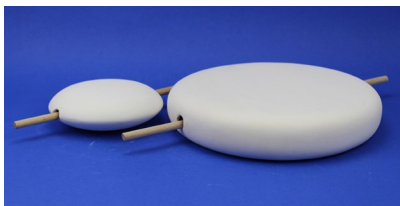

11/13 WÜRFEL FÜR SPIES

Glasur-
Brand

Glasur-
Brand

11/13-19	19cm	15,95 €	7,90 €
----------	------	---------	--------

11/12 LINSE FÜR SPIES

11/12-12	12cm	6,10 €	2,90 €
11/12-21	21cm	12,20 €	5,90 €