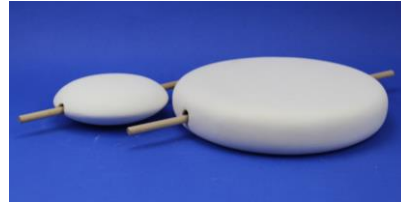

**11/8 ROSENSPITZ MINI AUSGESCHNITTEN**

11/8-9	9cm	<b>7,25 €</b>	2,90 €
11/8-12	12cm	<b>10,15 €</b>	3,10 €

**11/9 ZYLINDER FÜR SPIES**

11/9-1	15cm	<b>7,85 €</b>	4,80 €
--------	------	---------------	--------

11/10 RING FÜR SPIES

11/10-16 16cm	5,95 €	2,50 €
11/10-19 19cm	7,60 €	3,00 €
11/10-24 24cm	8,65 €	3,50 €

11/12 LINSE FÜR SPIES

11/12-12 12cm	4,90 €	2,80 €
11/12-21 21cm	10,30 €	4,40 €

11/11 SPIESPLATTEN

11/11-1 9cm rund	2,90 €	1,80 €
11/11-2 15cm rund	4,90 €	2,20 €
11/11-3 9cm 6eckig	2,90 €	1,80 €
11/11-4 12cm 6eckig	4,90 €	2,20 €
11/11-5 10cm 3eckig	2,90 €	1,80 €
11/11-6 13cm 3eckig	4,90 €	2,20 €