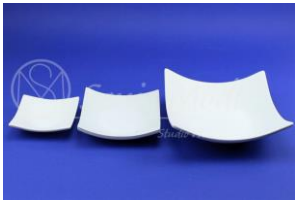

10/17 KERZENTELLER 4ECKIG (RUNDE KERZE)

10/17-9 9cm 4,10 € 2,10 €
10/17-13 13cm 6,10 € 2,60 €
10/17-18 18cm 9,30 € 5,10 €