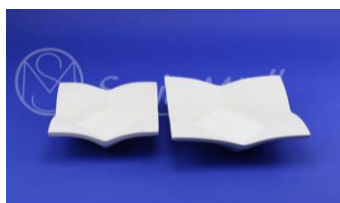

10/18 KERZENTELLER 4ECKIG (ECKIGE KERZE)

10/18-12 12cm 4,70 € 2,40 €
10/18-18 18cm 5,90 € 4,90 €