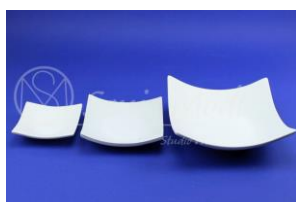

10/17 KERZENTELLER 4ECKIG (RUNDE KERZE)

10/17-9 9cm 3,45 € 1,80 €
10/17-13 13cm 4,95 € 2,40 €
10/17-18 18cm 6,40 € 4,90 €